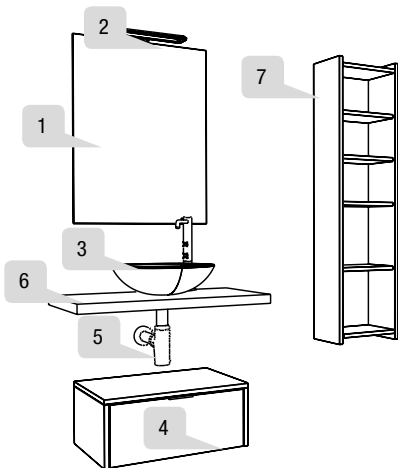

TOTAL:

1.239

MIANA I

MUEBLE SUSPENDIDO CON UN CAJÓN / MEUBLE SUSPENDU AVEC UN TIROIR / ONE DRAWER HUNGED UNIT

GAMA MIANA

MEDIDAS:
MESURES:
SIZES:

25 X 70 X 45

OPCIÓN:
OPTION: