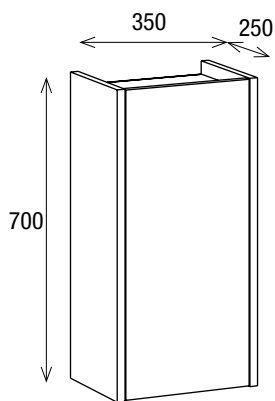

AUXILIARES / COMPLÉMENTS / COMPLEMENTS

COLG07003525P 124