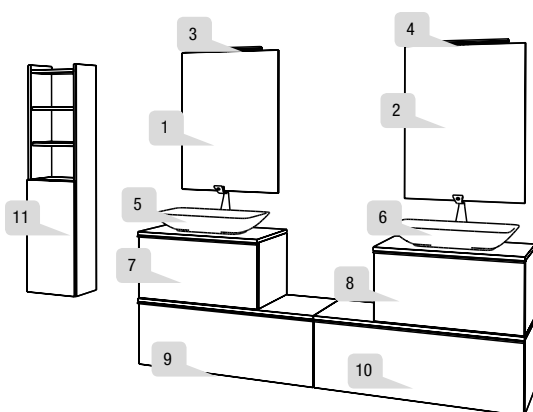

TOTAL: 1.030

MEDIDAS:
MESURES:
SIZES:

35 X 70 X 45

OPCIÓN:
OPTION:
OPTION:

ROBLE
CARBÓN

LAVABO:
LAVABO:
BASIN:

NOVA

APLIQUE:
APPLIQUE:
WALL LIGHT: