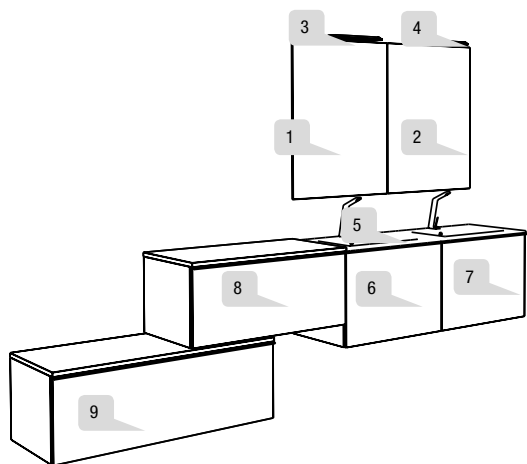

MEDIDAS:
MESURES:
SIZES:

46 X 60 X 45 (X2)

OPCIÓN:
OPTION:
OPTION:

KHAMALEON

LAVABO:
LAVABO:
BASIN:

ENCASTRAR

APLIQUE:
APPLIQUE:
WALL LIGHT:

NIKITA

1- ESPD080060: ESPEJO DIÁFANO / MIROIR DIAPHANE / DIAPHANOUS MIRROR 80 X 60	50
2- ESPD080060: ESPEJO DIÁFANO / MIROIR DIAPHANE / DIAPHANOUS MIRROR 80 X 60	50
3- APLIQUE / APPLIQUE / WALL LIGHT "NIKITA"	62
4- APLIQUE / APPLIQUE / WALL LIGHT "NIKITA"	62
5- LAV1200: LAVABO ENCASTRADO / LAVABO ENCASTRÉ / RECESSED WASH BASIN 120 X 45	225
6- LLARDANA B0460601CLC: MUEBLE 1 CAJÓN SUSPENDIDO / MEUBLE 1 TIROIR SUSPENDU / 1 DRAWER HUNGED UNIT 46 X 60 X 45	211
7- LLARDANA B0460601CLC: MUEBLE 1 CAJÓN SUSPENDIDO / MEUBLE 1 TIROIR SUSPENDU / 1 DRAWER HUNGED UNIT 46 X 60 X 45	211
8- COQU0350901C: CAJONERA TEIDE 1 CAJÓN / TEIDE CAISSON 1 TIROIR / TEIDE 1 DRAWER UNIT 35 X 90 X 45	198
9- COQU0351001C: CAJONERA TEIDE 1 CAJÓN / TEIDE CAISSON 1 TIROIR / TEIDE 1 DRAWER UNIT 35 X 100 X 45	225

TOTAL:

1.294