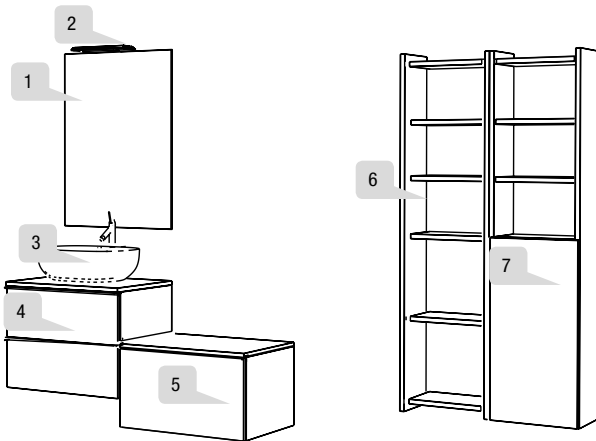

MEDIDAS:
MESURES:
SIZES:

46 X 60 X 45

OPCIÓN:
OPTION:
OPTION:

ANTRACITA
OPCIÓN CANTO

OPCIÓN:
OPTION:
OPTION:

BLANCO
OPCIÓN CANTO

LAVABO:
LAVABO:
BASIN:

MÓNACO

APLIQUE:
APPLIQUE:
WALL LIGHT:

NIKITA

1- ESPD080060: ESPEJO DIÁFANO / MIROIR DIAPHANE / DIAPHANOUS MIRROR 80 X 60	50
2- APLIQUE / APPLIQUE / WALL LIGHT "NIKITA"	62
3- LAVABO DE SOBREPONER / LAVABO À POSER / COUNTERTOP WASH BASIN "MONACO"	100
4- VELETA B0460602CSP: MUEBLE 2 CAJONES SUSPENDIDO / MEUBLE 2 TIROIRS SUSPENDU / 2 DRAWERS HUNGED UNIT 46 X 60 X 45	239
5- COQUO460701C: CAJONERA LLARDANA 1 CAJÓN / LLARDANA CAISSON 1 TIROIR / LLARDANA 1 DRAWER UNIT 46 X 70 X 45	255
6- ESTANT 140035: ESTANTERÍA / ETAGÈRE / SHELF 140 X 35 X 25	147
7- COLUM140035PM: COLUMNA 1 PUERTA / COLONNE 1 PORTE / 1 DOOR COLUMN 140 X 35 X 25	180

TOTAL:

1.033