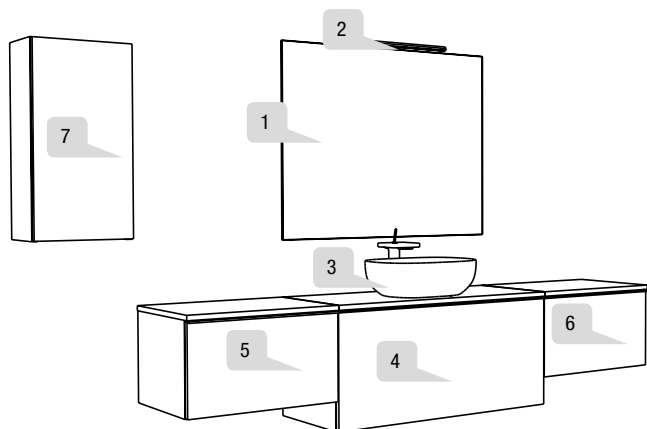

50
50
62
62
135
135
192
192
198
198
180

TOTAL:

1.454

LLARDANA

MUEBLE SUSPENDIDO CON UN CAJÓN Y OTRO INTERIOR / MEUBLE COULISSANT AVEC TIROIR INTÉRIEUR / ONE DRAWER HUNGED UNIT AND AN INNER

GAMA CLASSIC

MEDIDAS:
MESURES:
SIZES: