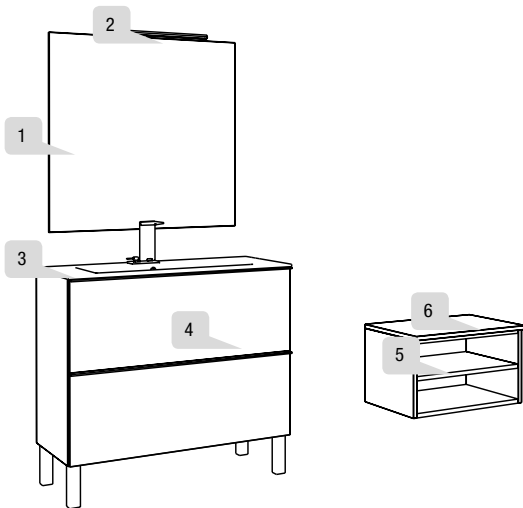

MEDIDAS:
MESURES:
SIZES:

70 X 90 X 45

LAVABO:
LAVABO:
BASIN:

ENCASTRAR

OPCIÓN:
OPTION:
OPTION:

FRESNO
BLANCO

APLIQUE:
APPLIQUE:
WALL LIGHT:

PANDORA

- 1- ESPD080080: ESPEJO DIÁFANO / MIROIR DIAPHANE / DIAPHANOUS MIRROR 80 X 80
- 2- APLIQUE / APPLIQUE / WALL LIGHT "PANDORA"
- 3- LAV0900: LAVABO ENCASTRADO / LAVABO ENCASTRÉ / RECESSED WASH BASIN 90 X 45
- 4- ANETO B0700902CLC: MUEBLE 2 CAJONES / MEUBLE 2 TIROIRS / 2 DRAWERS UNIT 70 X 90 X 45
- 5- REPISABJ035060: REPISA / ETAGÈRE / SHELF 35 X 60 X 45
- 6- TP 060045: TAPA / TOP 60 X 45

55
62
100
306
109
47

TOTAL:

679