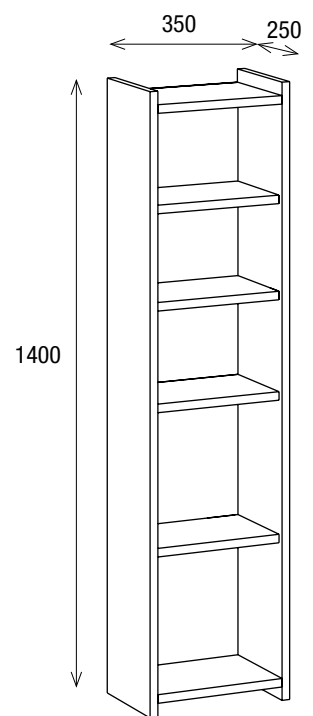

ESTANT14003525 147