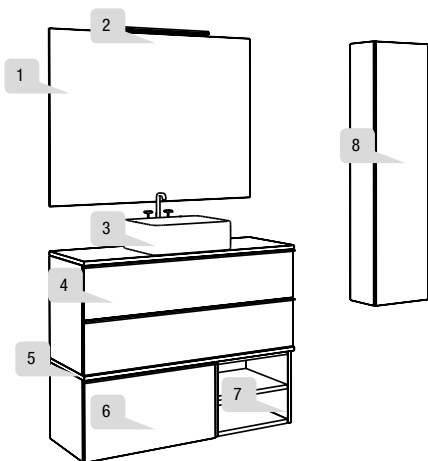

MEDIDAS:
MESURES:
SIZES:

46 X 100 X 45

OPCIÓN:
OPTION:
OPTION:

**ROBLE
NATURAL**

LAVABO:
LAVABO:
BASIN:

ENCASTRAR

APLIQUE:
APPLIQUE:
WALL LIGHT:

PANDORA

1- ESPD080100: ESPEJO DÍAFANO / MIROIR DIAPHANE / DIAPHANOUS MIRROR 80 X 100	60
2- APLIQUE / APPLIQUE / WALL LIGHT "PANDORA"	62
3- LAVABO DE SOBREPONER / LAVABO À POSER / COUNTERTOP WASH BASIN "APIS"	115
4- VELETA B0461002CSP: MUEBLE 2 CAJONES SUSPENDIDO / MEUBLE 2 TIROIRS SUSPENDU / 2 DRAWERS HUNGED UNIT 46 X 100 X 45	295
5- TP 100045: TAPA/ TOP 100 X 45	67
6- COQU0350601C: CAJONERA TEIDE 1 CAJÓN / TEIDE CAISSON 1 TIROIR / TEIDE 1 DRAWER UNIT 35 X 60 X 45	178
7- REPISABJ035040: REPISA / ETAGÈRE / SHELF 35 X 40 X 45	109
8- COLUM140035PE: COLUMNA 1 PUERTA / COLONNE 1 PORTE / 1 DOOR COLUMN 140 X 35 X 25	197

TOTAL:

1.083