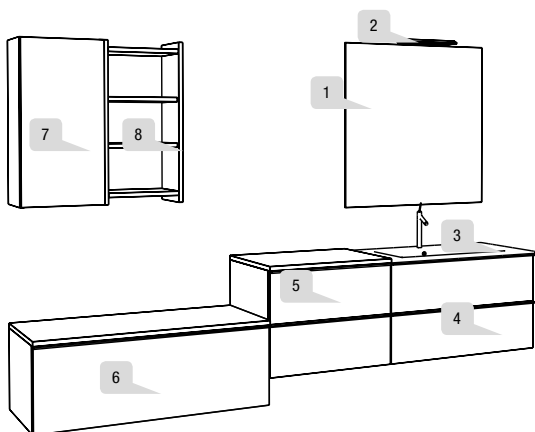

MEDIDAS:
MESURES:
SIZES:

46 X 80 X 45

OPCIÓN:
OPTION:
OPTION:
**TEXTIL BRILLO
CLARO**

LAVABO:
LAVABO:
BASIN:

ENCASTRAR

APLIQUE:
APPLIQUE:
WALL LIGHT:

NIKITA

1- ESPD080080: ESPEJO DIÁFANO / MIROIR DIAPHANE / DIAPHANOUS MIRROR 80 X 80	55
2- APLIQUE / APPLIQUE / WALL LIGHT "NIKITA"	62
3- LAVO800 : LAVABO ENCASTRADO / LAVABO ENCASTRÉ / RECESSED WASH BASIN 80 X 45	85
4- VELETA B0460802CLC: MUEBLE 2 CAJONES SUSPENDIDO / MEUBLE 2 TIROIRS SUSPENDU / 2 DRAWERS HUNGED UNIT 46 X 80 X 45	225
5- COQU0460602C: CAJONERA VELETA 2 CAJONES / VELETA CAISSON 2 TIROIRS / VELETA 2 DRAWERS UNIT 46 X 60 X 45	239
6- COQU0351001C: CAJONERA TEIDE 1 CAJÓN / TEIDE CAISSON 1 TIROIR / TEIDE 1 DRAWER UNIT 35 X 100 X 45	225
7- COLG070035P: MUEBLE ALTO COLGAR / MEUBLE HAUT SUSPENDU / HUNGED WALL UNIT 70 X 35 X 25	124
8- ESTANTO70035: ESTANTERÍA / ETAGÈRE / SHELF 70 X 35 X 25	107

TOTAL:

1.122