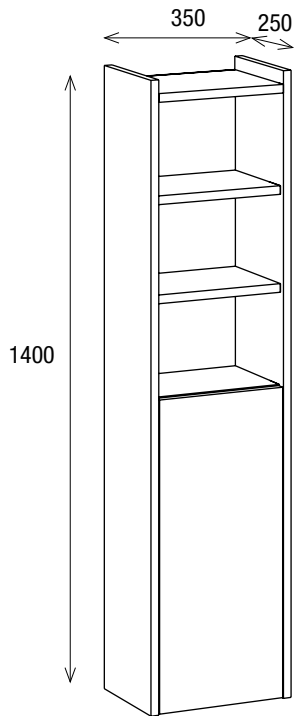

COLUMMIA14003525PM 201