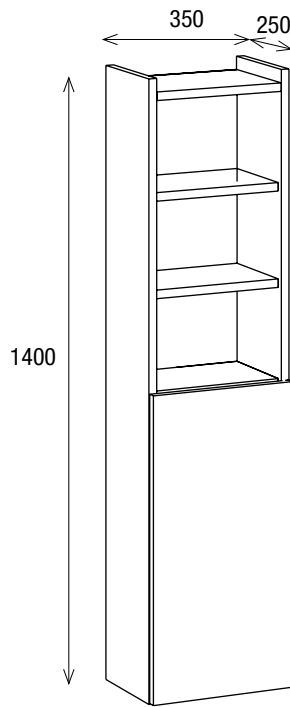

COLUM140035PM 180