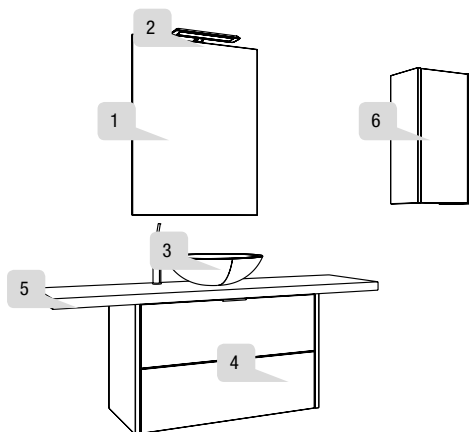

TOTAL:

965

MADALETA

MUEBLE SUSPENDIDO CON DOS CAJONES / MEUBLE SUSPENDU AVEC DEUX TIROIRS / TWO DRAWERS HUNGED UNIT

MEDIDAS:
MESURES:
SIZES: **50 X 80 X 45**

OPCIÓN:
OPTION:
OPTION: **KHAMALEON**

LAVABO:
LAVABO:
BASIN: **BOL DORADO**