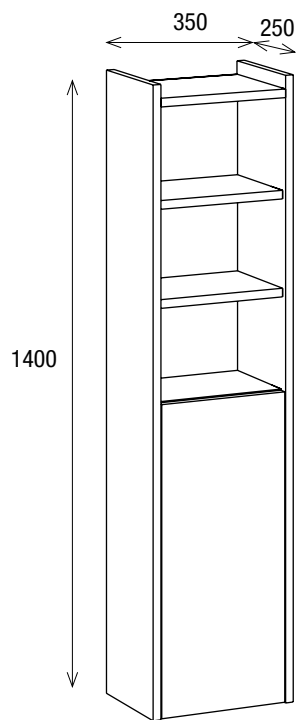

COLUM14003525PM 180