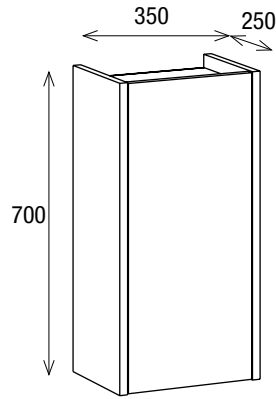

AUXILIARES / COMPLÉMENTS / COMPLEMENTS

GAMA MIANA

COLGMIA07003525P 145