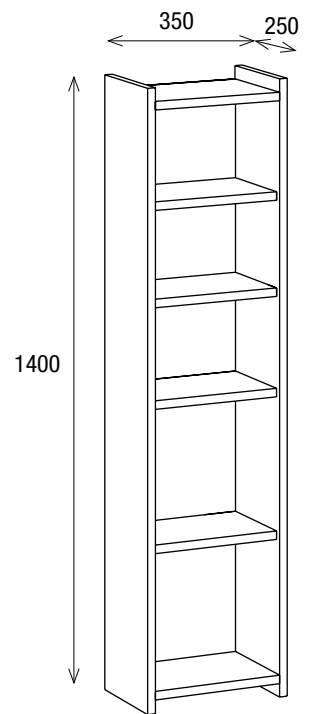

ESTANT140035 147