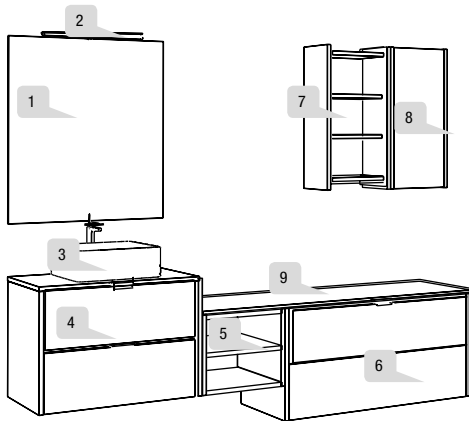

MADALETA

MUEBLE SUSPENDIDO CON DOS CAJONES / MEUBLE SUSPENDU AVEC DEUX TIROIRS / TWO DRAWERS HUNGED UNIT

GAMA EVOLUTION

MEDIDAS:
MESURES:
SIZES:

50 X 70 X 45

OPCIÓN:
OPTION:
OPTION:

ANTRACITA
OPCIÓN PERFIL

LAVABO:
LAVABO:
BASIN:

APIS

APLIQUE:
APPLIQUE:
WALL LIGHT:

PANDORA

1- ESPD080060: ESPEJO DIÁFANO / MIROIR DIAPHANE / DIAPHANOUS MIRROR 80 X 60	50
2- APLIQUE / APPLIQUE / WALL LIGHT "PANDORA"	62
3- LAVABO DE SOBREPONER / LAVABO À POSER / COUNTERTOP WASH BASIN "APIS"	115
4- MADALETA B0500702CSP: MUEBLE 2 CAJONES SUSPENDIDO / MEUBLE 2 TIROIRS SUSPENDU / 2 DRAWERS HUNGED UNIT 50 X 70 X 45	255
5- REPISABJ035040: REPISA / ETAGÈRE / SHELF 35 X 40 X 45	109
6- COQU0501002C: CAJONERA MADALETA 2 CAJONES / MADALETA CAISSON 2 TIROIRS / MADALETA 2 DRAWERS UNIT 50 X 100 X 45	295
7- ESTANTO7003525: ESTANTERÍA / ETAGÈRE / SHELF 70 X 35 X 25	107
8- COLG07003525P: MUEBLE ALTO COLGAR / MEUBLE HAUT SUSPENDU / HUNGED WALL UNIT 70 X 35 X 25	124
9- TP 140045: TAPA / TOP 140 X 45	67

TOTAL:

1.184