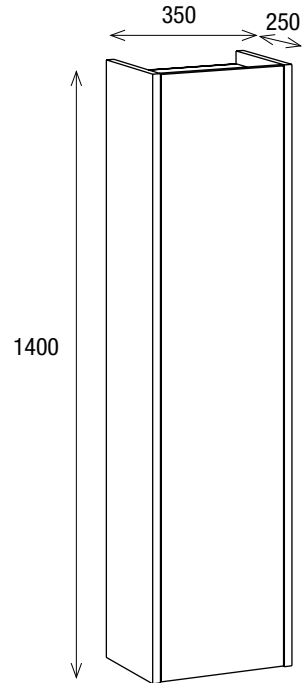

COLUMMIA14003525PE 257