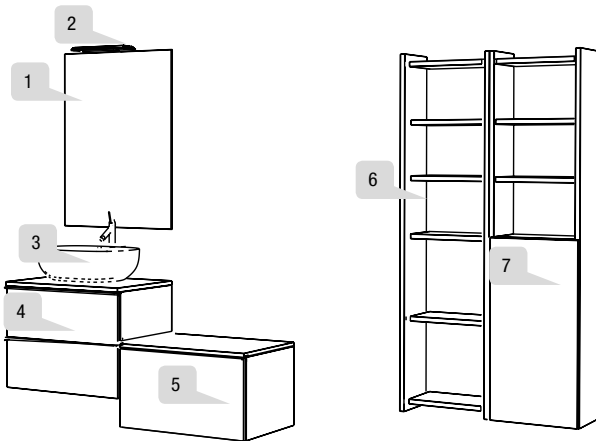

NIKITA

1- ESPD080080: ESPEJO DIÁFANO / MIROIR DIAPHANE / DIAPHANOUS MIRROR 80 X 80	55
2- APLIQUE / APPLIQUE / WALL LIGHT "NIKITA"	62
3- LAVO800 : LAVABO ENCASTRADO / LAVABO ENCASTRÉ / RECESSED WASH BASIN 80 X 45	85
4- VELETA B0460802CLC: MUEBLE 2 CAJONES SUSPENDIDO / MEUBLE 2 TIROIRS SUSPENDU / 2 DRAWERS HUNGED UNIT 46 X 80 X 45	225
5- COQU0460602C: CAJONERA VELETA 2 CAJONES / VELETA CAISSON 2 TIROIRS / VELETA 2 DRAWERS UNIT 46 X 60 X 45	239
6- COQU0351001C: CAJONERA TEIDE 1 CAJÓN / TEIDE CAISSON 1 TIROIR / TEIDE 1 DRAWER UNIT 35 X 100 X 45	225
7- COLG070035P: MUEBLE ALTO COLGAR / MEUBLE HAUT SUSPENDU / HUNGED WALL UNIT 70 X 35 X 25	124
8- ESTANTO70035: ESTANTERÍA / ETAGÈRE / SHELF 70 X 35 X 25	107

TOTAL:

1.122

VELETA

MUEBLE SUSPENDIDO CON DOS CAJONES / MEUBLE SUSPENDU AVEC DEUX TIROIRS / TWO DRAWERS HUNGED UNIT

GAMA CLASSIC

MEDIDAS:
MESURES:
SIZES:

46 X 60 X 45

OPCIÓN:
OPTION:
OPTION: