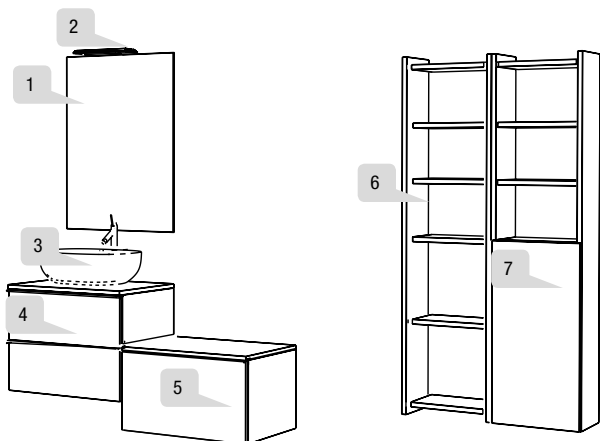

MEDIDAS:
MESURES:
SIZES:

46 X 60 X 45

OPCIÓN:
OPTION:

ANTRACITA
OPCIÓN CANTO

OPCIÓN:
OPTION:

BLANCO
OPCIÓN CANTO

LAVABO:
LAVABO:
BASIN:

MÓNACO

APLIQUE:
APPLIQUE:
WALL LIGHT:

NIKITA

1- ESPD080060: ESPEJO DIÁFANO / MIROIR DIAPHANE / DIAPHANOUS MIRROR 80 X 60	50
2- APLIQUE / APPLIQUE / WALL LIGHT "NIKITA"	62
3- LAVABO DE SOBREPONER / LAVABO À POSER / COUNTERTOP WASH BASIN "MONACO"	100
4- VELETA B0460602CSP: MUEBLE 2 CAJONES SUSPENDIDO / MEUBLE 2 TIROIRS SUSPENDU / 2 DRAWERS HUNGED UNIT 46 X 60 X 45	239
5- COQUO460701C: CAJONERA LLARDANA 1 CAJÓN / LLARDANA CAISSON 1 TIROIR / LLARDANA 1 DRAWER UNIT 46 X 70 X 45	255
6- ESTANT 140035: ESTANTERÍA / ETAGÈRE / SHELF 140 X 35 X 25	147
7- COLUM 140035PM: COLUMNA 1 PUERTA / COLONNE 1 PORTE / 1 DOOR COLUMN 140 X 35 X 25	180

TOTAL:

1.033