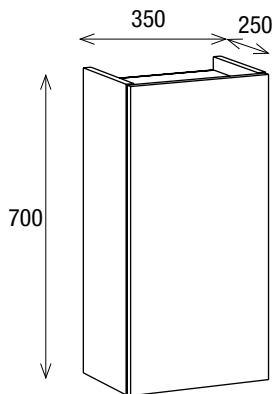

AUXILIARES / COMPLÉMENTS / COMPLEMENTS

COLG070035P 124