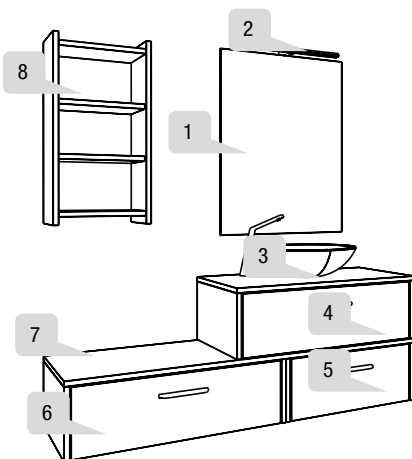

MEDIDAS:
MESURES:
SIZES:

25 X 80 X 45

OPCIÓN:
OPTION:

COBRE

OPCIÓN:
OPTION:

ANTRACITA
BRILLO

LAVABO:
LAVABO:
BASIN:

BOL DORADO