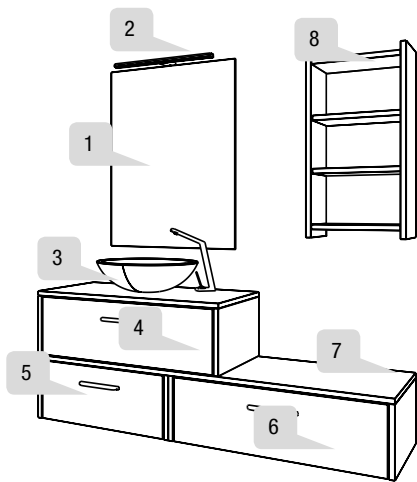

COLORES PARA TAPA DE 38 MM

MÁRMOL TRAVERTINO ?

MÁRMOL CALACATTA ?

MÁRMOL NERO ?

CONSULTAR DISPONIBILIDAD / VÉRIFIER LA DISPONIBILITÉ / CHECK AVAILABILITY

MEDIDAS:
MESURES:
SIZES:

25 X 80 X 45

OPCIÓN:
OPTION:
OPTION: