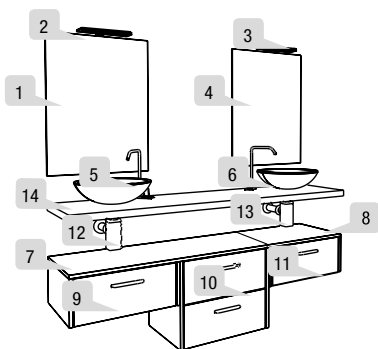

MIANA II

MUEBLE SUSPENDIDO CON DOS CAJONES / MEUBLE SUSPENDU AVEC DEUX TIROIRS / TWO DRAWERS HUNGED UNIT

GAMA MIANA

MEDIDAS:
MESURES:
SIZES:

25 X 60 X 45

OPCIÓN:
OPTION:
OPTION:

COBRE

OPCIÓN:
OPTION:
OPTION:

BLANCO
BRILLO

LAVABO:
LAVABO:
BASIN:

BOL PLATA

APLIQUE:
APPLIQUE:
WALL LIGHT:

NIKITA

1- ESPD080060 ESPEJO DIÁFANO / MIROIR DIAPHANE / DIAPHANOUS MIRROR 80 X 60

2- APLIQUE / APPLIQUE / WALL LIGHT "PANDORA"

3- ESPD080060 ESPEJO DIÁFANO / MIROIR DIAPHANE / DIAPHANOUS MIRROR 80 X 60

4- APLIQUE / APPLIQUE / WALL LIGHT "PANDORA"

5- LAVABO DE SOBREPONER / LAVABO À POSER / COUNTERTOP WASH BASIN "BOL DORADO"

6- LAVABO DE SOBREPONER / LAVABO À POSER / COUNTERTOP WASH BASIN "BOL DORADO"

7- TP 140045: TAPA / TOP 120 X 45

8- TP 040045: TAPA / TOP 60 X 45

9- CAMIA0250601C: CAJONERA MIANA I 1 CAJÓN / MIANA I CAISSON 1 TIROIR / MIANA I 1 DRAWER UNIT 25 X 60 X 45

10- CAMIA0500602C: CAJONERA MIANA II 2 CAJONES / MIANA II CAISSON 2 TIROIRS / MIANA II 2 DRAWERS UNIT 25 X 60 X 45

11- CAMIA0250601C: CAJONERA MIANA I 1 CAJÓN / MIANA I CAISSON 1 TIROIR / MIANA I 1 DRAWER UNIT 25 X 60 X 45

12- SIFÓN LATÓN CUADRADO / SIPHON CARRÉ / SQUARE SIPHON

13- SIFÓN LATÓN CUADRADO / SIPHON CARRÉ / SQUARE SIPHON

14- TP 18004538: TAPA 180X456X38

50

62

50

62

345

345

67

47

200

303

200

57

57

345

TOTAL:

2.190