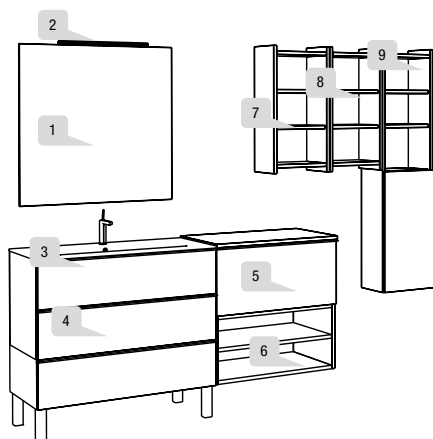

MULHACEN

MUEBLE CON TRES CAJONES / MEUBLE DE TROIS TIROIRS / THREE DRAWERS UNIT

GAMA CLASSIC

MEDIDAS:
MESURES:
SIZES:

70 X 90 X 45

OPCIÓN:
OPTION:
OPTION:

JARRAH
AHUMADO

LAVABO:
LAVABO:
BASIN:

ENCASTRAR

APLIQUE:
APPLIQUE:
WALL LIGHT:

PANDORA

1- ESPD080080: ESPEJO DIÁFANO / MIROIR DIAPHANE / DIAPHANOUS MIRROR 80 X 80	55
2- APLIQUE / APPLIQUE / WALL LIGHT "PANDORA"	62
3- LAVO900: LAVABO ENCASTRADO / LAVABO ENCASTRÉ / RECESSED WASH BASIN 90 X 45	110
4- MULHACÉN 80700903CLC: MUEBLE 3 CAJONES / MEUBLE 3 TIROIRS / 3 DRAWERS UNIT 70 X 90 X 45	311
5- COQU0350601C: CAJONERA TEIDE 1 CAJÓN / TEIDE CAISSON 1 TIROIR / TEIDE 1 DRAWER UNIT 35 X 60 X 45	178
6- REPISABJ035060: REPISA / ETAGÈRE / SHELF 35 X 60 X 45	109
7- ESTANTO70035: ESTANTERÍA / ETAGÈRE / SHELF 70 X 35 X 25	107
8- ESTANTO70035: ESTANTERÍA / ETAGÈRE / SHELF 70 X 35 X 25	107
9- COLUM140035PM: COLUMNA 1 PUERTA / COLONNE 1 PORTE / 1 DOOR COLUMN 140 X 35 X 25	180

TOTAL:

1.219