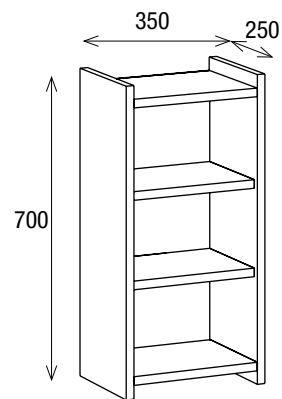

ESTANT07003525 107