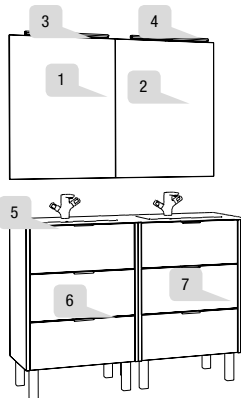

MUEBLE CON TRES CAJONES / MEUBLE DE TROIS TIROIRS / THREE DRAWERS UNIT

GAMA EVOLUTION

MEDIDAS:
MESURES:
SIZES:

75 X 100 X 45

OPCIÓN:
OPTION:
OPTION:

MYSTIC WOOD

LAVABO:
LAVABO:
BASIN:

ENCASTRAR