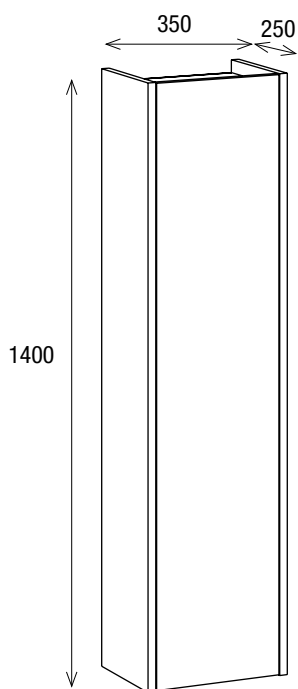

COLUM14003525PE 197