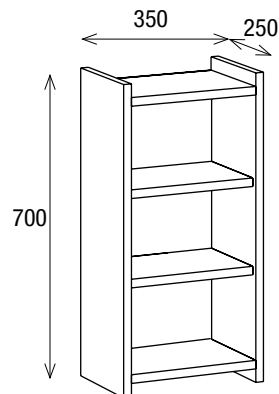

ESTANT070035 107