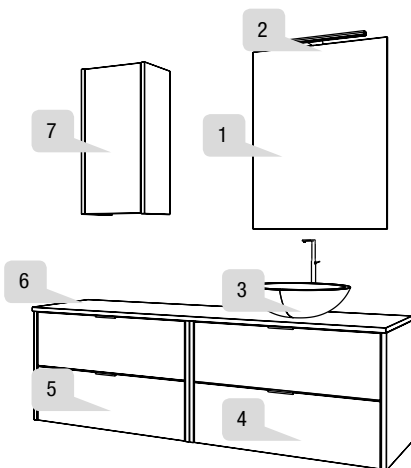

345

TOTAL:

2.190

MIANA II

MUEBLE SUSPENDIDO CON DOS CAJONES / MEUBLE SUSPENDU AVEC DEUX TIROIRS / TWO DRAWERS HUNGED UNIT

GAMA MIANA

MEDIDAS:
MESURES:
SIZES:

50 X 80 X 45