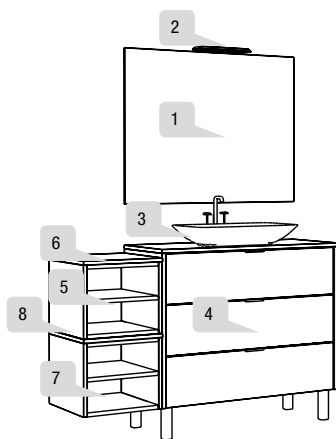

MEDIDAS:
MESURES:
SIZES:

75 X 100 X 45

OPCIÓN:
OPTION:

JARRAH
AHUMADO

OPCIÓN:
OPTION:
OPCIÓN:
OPTION:
BLANCO
BRILLO

LAVABO:
LAVABO:
BASIN:

NOVA

APLIQUE:
APPLIQUE:
WALL LIGHT:

NIKITA

1- ESPD080100: ESPEJO DIÁFANO / MIROIR DIAPHANE / DIAPHANOUS MIRROR 80 X 100

2- APLIQUE / APPLIQUE / WALL LIGHT "NIKITA"

3- LAVABO DE SOBREPONER / LAVABO À POSER / COUNTERTOP WASH BASIN "NOVA"

4- AITANA B0751003CSP: MUEBLE 3 CAJONES / MEUBLE 3 TIROIRS / 3 DRAWERS UNIT 75 X 100 X 45

5- REPISABJ035040: REPISA / ETAGÈRE / SHELF 35 X 40 X 45

6- TP 040045 TAPA / TOP 40 X 45

7- REPISABJ035040: REPISA / ETAGÈRE / SHELF 35 X 40 X 45

8- TP 040045 TAPA / TOP 40 X 45

9- ESTANT14003525: ESTANTERÍA / ETAGÈRE / SHELF 140 X 35 X 25

10- COLUM14003525PE: COLUMNA / COLONNE / COLUMN 140 X 35 X 25

60

62

135

386

109

47

109

47

147

197

TOTAL:

1.299