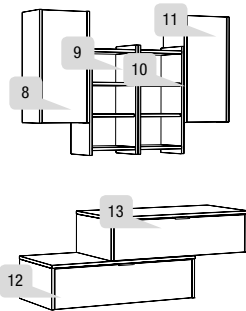

MUEBLE CON TRES CAJONES / MEUBLE DE TROIS TIROIRS / THREE DRAWERS UNIT

GAMA EVOLUTION

MEDIDAS:
MESURES:
SIZES:

75 X 100 X 45

OPCIÓN:
OPTION:
OPTION:

MYSTIC WOOD

LAVABO:
LAVABO:
BASIN:

ENCASTRAR