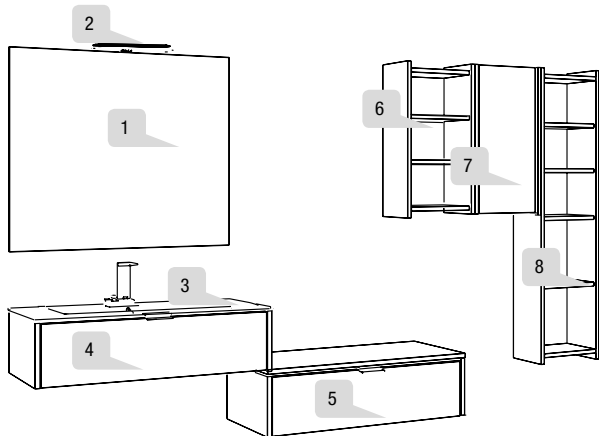

MEDIDAS:
MESURES:
SIZES:

25 X 90 X 45

OPCIÓN:
OPTION:

BLANCO
BRILLO

OPCIÓN:
OPTION:

VINTAGE

LAVABO:
LAVABO:
BASIN:

ENCASTRAR

APLIQUE:
APPLIQUE:
WALL LIGHT:

NIKITA

1- ESPD080080 ESPEJO DIÁFANO / MIROIR DIAPHANE / DIAPHANOUS MIRROR 80 X 80

2- APLIQUE / APPLIQUE / WALL LIGHT "NIKITA"

3- LAVO900 LAVABO ENCASTRADO / LAVABO ENCASTRÉ / RECESSED WASH BASIN 90 X 45

4- CARLIN B0250901CLC MUEBLE 1 CAJÓN SUSPENDIDO / MEUBLE 1 TIROIR SUSPENDU / 1 DRAWER HUNGED UNIT 25 X 90 X 45

5- COQU0250901C: CAJONERA CARLIN 1 CAJÓN / CARLIN CAISSON 1 TIROIR / CARLIN 1 DRAWER UNIT 25 X 90 X 45

6- ESTANTO7003525: ESTANERÍA / ETAGÈRE / SHELF 70 X 35 X 25

7- COLG07003525P: MUEBLE ALTO COLGAR / MEUBLE HAUT SUSPENDU / HUNGED WALL UNIT 70 X 35 X 25

8- ESTANT14003525: ESTANERÍA / ETAGÈRE / SHELF 140 X 35 X 25

55

62

110

162

198

107

124

147

TOTAL:

965