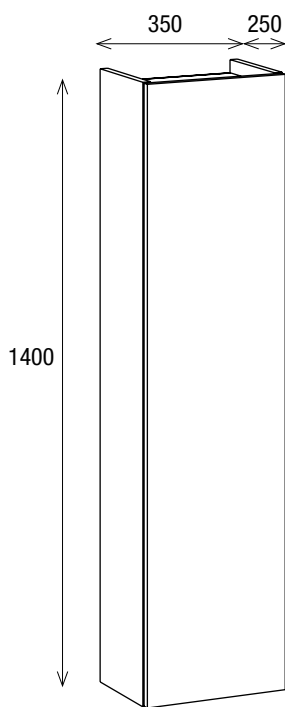

COLUM140035PE 197