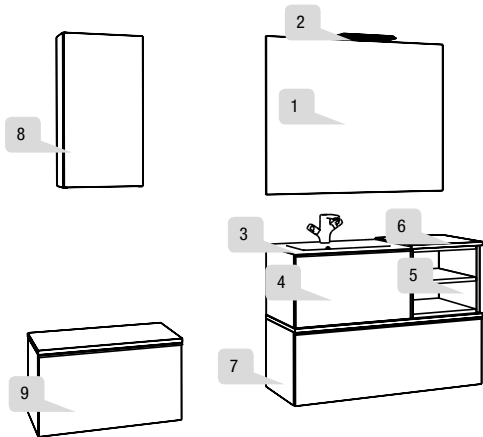

MOCCA ?

COLORES PARA TAPA DE 38 MM

MÁRMOL TRAVERTINO ?

MÁRMOL CALACATTA ?

MÁRMOL NERO ?

? CONSULTAR DISPONIBILIDAD / VÉRIFIER LA DISPONIBILITÉ / CHECK AVAILABILITY

MEDIDAS:
MESURES:
SIZES:

35 X 60 X 45