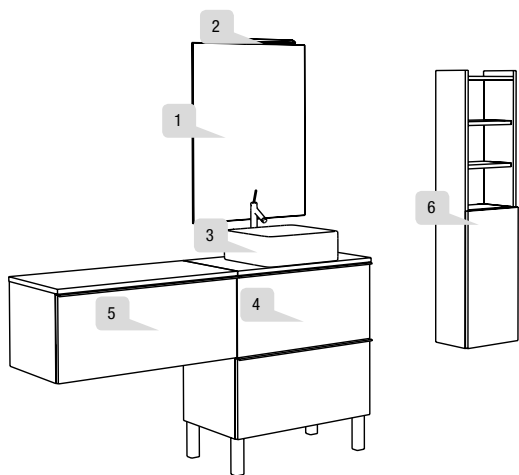

ANETO

MUEBLE CON DOS CAJONES / MEUBLE DE DEUX TIROIRS / TWO DRAWERS UNIT

MEDIDAS:
MESURES:
SIZES:

70 X 70 X 45

OPCIÓN:
OPTION:

**BLANCO
BRILLO**

LAVABO:
LAVABO:
BASIN:

APIS

APLIQUE:
APPLIQUE:
WALL LIGHT:

NIKITA

1- ESPD080060: ESPEJO DIÁFANO / MIROIR DIAPHANE / DIAPHANOUS MIRROR 80 X 60

50

2- APLIQUE / APPLIQUE / WALL LIGHT "NIKITA"

62

3- LAVABO DE SOBREPONER / LAVABO À POSER / COUNTERTOP WASH BASIN "APIS"

115

4- ANETO B0700702CSP: MUEBLE 2 CAJONES SUSPENDIDO / MEUBLE 2 TIROIRS SUSPENDU / 2 DRAWERS HUNGED UNIT 70 X 70 X 45

298

5- COQU0351001C: CAJONERA TEIDE 1 CAJÓN / TEIDE CAISSON 1 TIROIR / TEIDE 1 DRAWER UNIT 35 X 100 X 45

225

6- COLUM140035PM: COLUMNA 1 PUERTA / COLONNE 1 PORTE / 1 DOOR COLUMN 140 X 35 X 25

180

TOTAL:

930