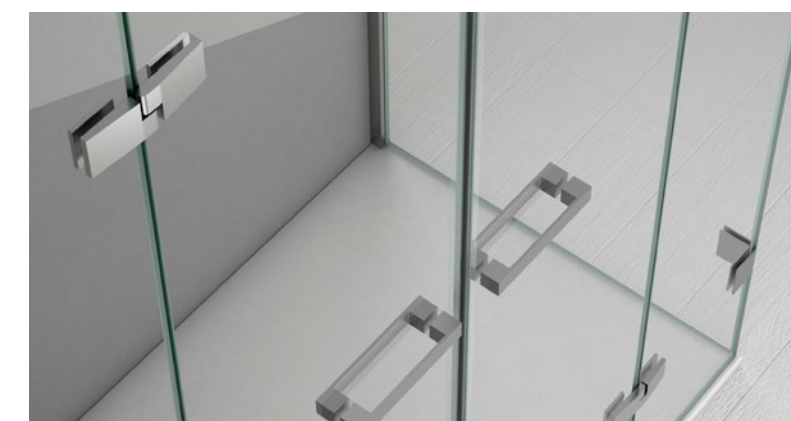

ANGULAR DE DUCHA
Fijo + puerta abatible + fijo lateral

	Medidas cm / ancho	Cristal transparente PVP	Cristal decorado arenado PVP
FRONTAL	hasta 100	505 €	557 €
	desde 101 hasta 120	543 €	595 €
	desde 121 hasta 140	581 €	634 €
	desde 141 hasta 160	620 €	673 €

	Medidas cm / ancho	Cristal transparente PVP	Cristal decorado arenado PVP
FIJO LATERAL	hasta 80	264 €	290 €
	desde 81 hasta 100	306 €	332 €

ESPECIFICACIONES

Para calcular el precio de la mampara, sumar ambos lados.

Ejemplo: 120x80 = 543€ + 264€ = 807€

Altura especial hasta 210 cm

+10% incremento

Altura especial desde 151 hasta 195 cm

Aplicar precio de ducha

Altura estándar bañera de 150 cm

-10% descuento

Ancho no estándar, cada 10 cm o fracción

+10% incremento

Cortes especiales

Consultar

Tratamiento antical y nanoprotector

Incluido

Decorado arenado

Decorados nº: 1, 3, 9, 10, 25, 26

Cristal Master Carré, Azul, Bronce

+25% incremento

Cristal Mirastar (efecto espejo) solo 6 mm

+50% incremento

Bisagra especial enrasada con cristal

+15% incremento

INFORMACIÓN TÉCNICA

Altura estándar para ducha

195 cm

Altura estándar para bañera

150 cm

Extensibilidad de la mampara

+/-2,5 cm (por lado)

Ancho mínimo frente / fijo lateral

70 cm / 20 cm

Ancho máximo frente / fijo lateral

180 cm / 120 cm

Grosor cristal (hoja fija/puerta abatible)

8 mm / 6 mm

Detalle técnico en bisagra

Apertura exterior bisagra de 90°

Bisagra opcional