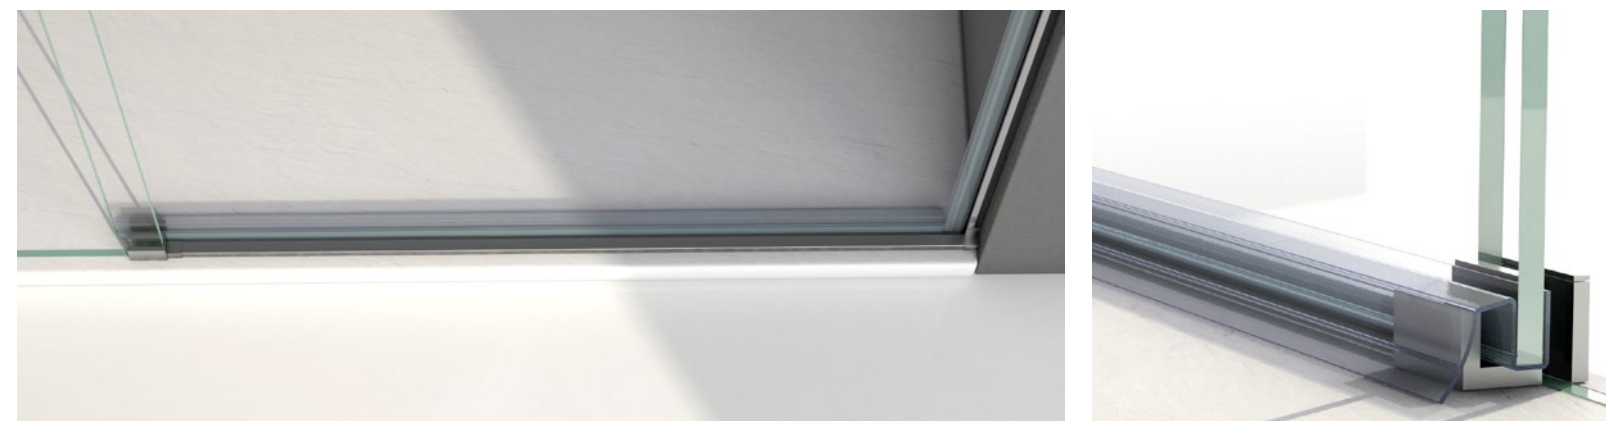

FRONTAL DE DUCHA
Fijo + puerta corredera

Medidas cm / ancho	Cristal transparente PVP	Cristal decorado arenado PVP
hasta 120	336 €	389 €
desde 121 hasta 140	366 €	418 €
desde 141 hasta 160	392 €	445 €
desde 161 hasta 180	448 €	500 €

ESPECIFICACIONES

Altura especial hasta 210 cm	+10% incremento
Altura especial desde 151 hasta 195 cm	Aplicar precio de ducha
Altura estándar bañera de 150 cm	Aplicar precio de ducha
Ancho no estándar, cada 10 cm o fracción	+10% incremento
Cortes especiales	Consultar
Tratamiento antical y nanoprotector	Incluido
Decorado arenado	Decorados nº: 1, 3, 9, 10, 25, 26
Cristal Master Carré, Azul, Bronce	+25% incremento
Cristal Mirastar (efecto espejo) solo 6 mm	+50% incremento

INFORMACIÓN TÉCNICA

Altura estándar para ducha	195 cm
Altura estándar para bañera	150 cm
Extensibilidad de la mampara	+5 cm
Ancho mínimo	100 cm
Ancho máximo	210 cm
Altura estándar mampara	195 cm
Grosor cristal (hoja fija/hoja corredera)	6 mm / 6 mm
Cruce de puertas (mínimo/máximo)	+/-1,5 cm / +/-6 cm