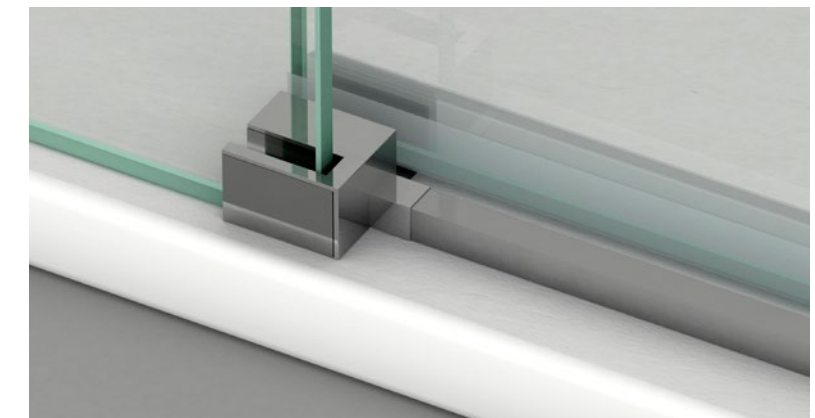

INFORMACIÓN TÉCNICA

Altura estándar para ducha	195 cm
Altura estándar para bañera	150 cm
Extensibilidad de la mampara	+/-2,5 cm
Ancho mínimo frente / fijo lateral	100 cm / 20 cm
Ancho máximo frente / fijo lateral	210 cm / 120 cm
Grosor cristal (hoja fija/puerta corredera)	8 mm / 6 mm