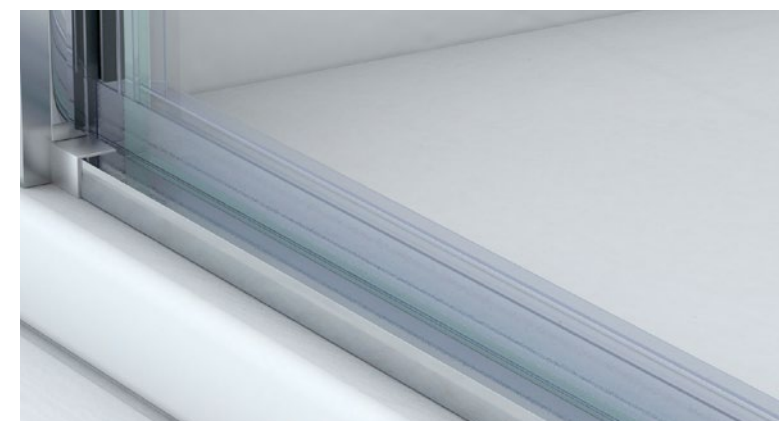

FRONTAL DE DUCHA 2 fijos + 2 puertas correderas

Medidas cm / ancho	Cristal transparente PVP	Cristal decorado arenado PVP
hasta 160	498 €	603 €
desde 161 hasta 180	523 €	628 €
desde 181 hasta 200	546 €	651 €

ESPECIFICACIONES

Altura especial hasta 210 cm	+10% incremento
Altura especial desde 151 hasta 195 cm	Aplicar precio de ducha
Altura estándar bañera de 150 cm	Aplicar precio de ducha
Ancho no estándar, cada 10 cm o fracción	+10% incremento
Cortes especiales	Consultar
Tratamiento antical y nanoprotector	Incluido
Decorado arenado	Decorados nº: 1, 3, 9, 10, 25, 26
Cristal Master Carré, Azul, Bronce	+25% incremento
Cristal Mirastar (efecto espejo) solo 6 mm	+50% incremento

INFORMACIÓN TÉCNICA

INFORMACIÓN TÉCNICA	FRONTAL DE DUCHA
Altura estándar para ducha	195 cm
Altura estándar para bañera	150 cm
Extensibilidad de la mampara	+/-5 cm
Ancho mínimo	140 cm
Ancho máximo	220 cm
Altura estándar mampara	195 cm
Grosor cristal (hoja fija/puerta corredera)	6 mm / 6 mm
Cruce de puertas (mínimo/máximo)	+/-1,5 cm / +/-6 cm