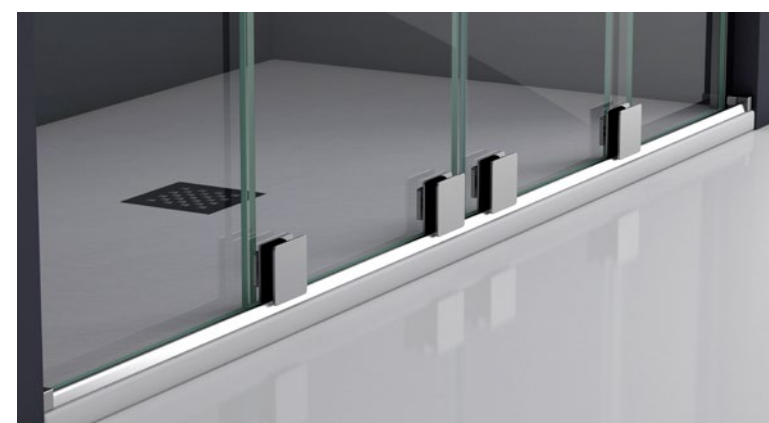

Marianne

FRONTAL DE DUCHA 2 fijos + 2 puertas correderas

Medidas cm / ancho	Cristal transparente PVP	Cristal decorado arenado PVP
Hasta 140	785 €	890 €
desde 141 hasta 160	832 €	937 €
desde 161 hasta 180	879 €	985 €
desde 181 hasta 200	927 €	1.032 €

ESPECIFICACIONES

Altura especial hasta 210 cm	+10% incremento
Altura especial desde 151 hasta 195 cm	Aplicar precio de ducha
Altura estándar bañera de 150 cm	-10% descuento
Ancho no estándar, cada 10 cm o fracción	+10% incremento
Cortes especiales	Consultar
Tratamiento antical y nanoprotector	Incluido
Decorado arenado	Decorados n°: 1, 3, 9, 10, 25, 26
Cristal Master Carré, Azul, Bronce	+25% incremento
Cristal Mirastar (efecto espejo) solo 6 mm	+50% incremento
Tirador opcional "Mod. Espacio"	25€ incremento

INFORMACIÓN TÉCNICA

Altura estándar para ducha	195 cm
Altura estándar para bañera	150 cm
Extensibilidad de la mampara	+5 cm
Ancho mínimo	130 cm
Ancho máximo	200 cm
Grosor cristal (hoja fija/puerta corredera)	8 mm / 8 mm
Cruce de puertas (mínimo/máximo)	+3 cm / +-6 cm