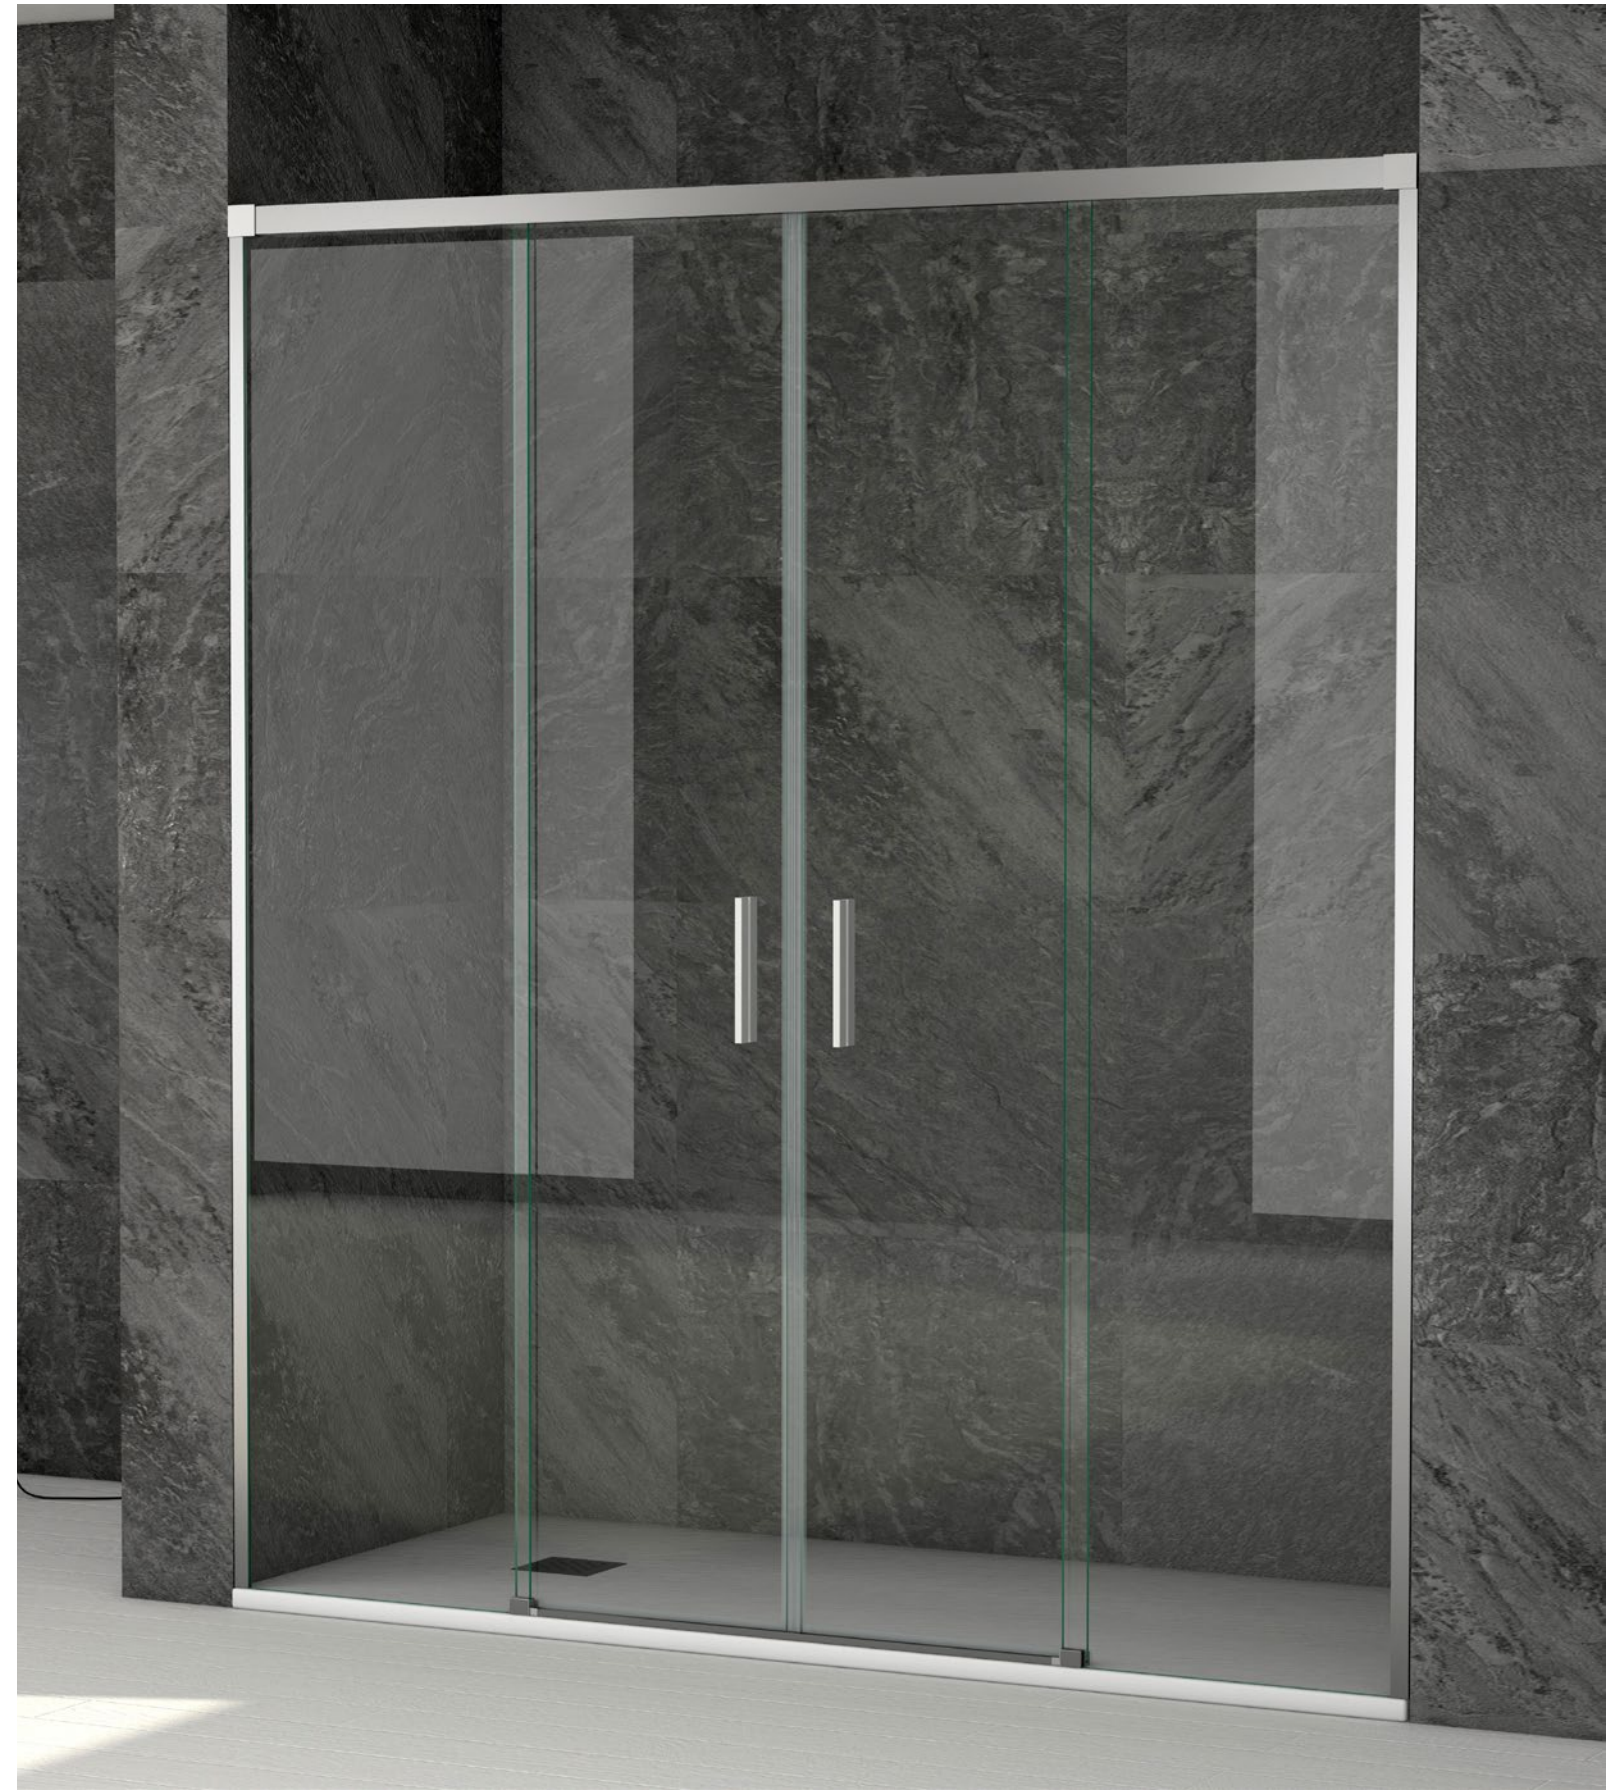

FRONTAL DE DUCHA
2 fijos + 2 puertas correderas

Medidas cm / ancho	Cristal transparente PVP	Cristal decorado arenado PVP
hasta 160	474 €	579 €
desde 161 hasta 180	502 €	608 €
desde 181 hasta 200	521 €	627 €

ESPECIFICACIONES

Altura especial hasta 210 cm	+10% incremento
Altura especial desde 151 hasta 195 cm	Aplicar precio de ducha
Altura estándar bañera de 150 cm	Aplicar precio de ducha
Ancho no estándar, cada 10 cm o fracción	+10% incremento
Cortes especiales	Consultar
Tratamiento antical y nanoprotector	Incluido
Decorado arenado	Decorados n°: 1, 3, 9, 10, 25, 26
Cristal Master Carré, Azul, Bronce	+25% incremento
Cristal Mirastar (efecto espejo) solo 6 mm	+50% incremento

INFORMACIÓN TÉCNICA

Altura estándar para ducha	195 cm
Altura estándar para bañera	150 cm
Extensibilidad de la mampara	+5 cm
Ancho mínimo	140 cm
Ancho máximo	220 cm
Altura estándar mampara	195 cm
Grosor cristal (hoja fija/puerta abatible)	6 mm / 6 mm
Cruce de puertas (mínimo/máximo)	+1,5 cm / +-6 cm