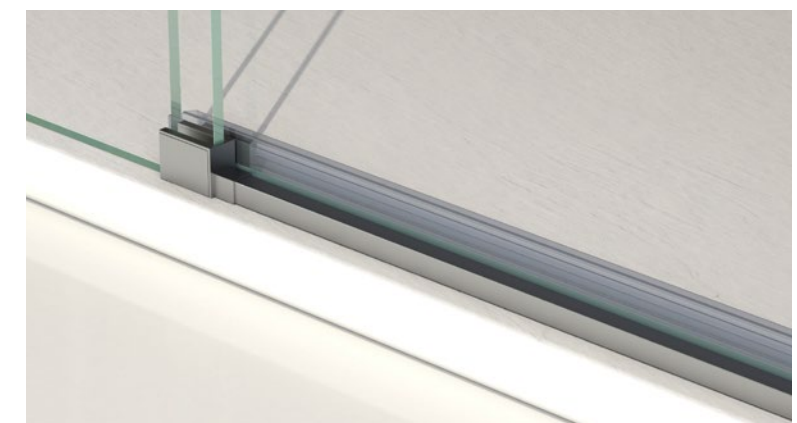

FRONTAL DE DUCHA
2 fijos + 2 puertas correderas

Medidas cm / ancho	Cristal transparente PVP	Cristal decorado arenado PVP
hasta 160	474 €	579 €
desde 161 hasta 180	502 €	608 €
desde 181 hasta 200	521 €	627 €

ESPECIFICACIONES

Altura especial hasta 210 cm	+10% incremento
Altura especial desde 151 hasta 195 cm	Aplicar precio de ducha
Altura estándar bañera de 150 cm	Aplicar precio de ducha
Ancho no estándar, cada 10 cm o fracción	+10% incremento
Cortes especiales	Consultar
Tratamiento antical y nanoprotector	Incluido
Decorado arenado	Decorados n°: 1, 3, 9, 10, 25, 26
Cristal Master Carré, Azul, Bronce	+25% incremento
Cristal Mirastar (efecto espejo) solo 6 mm	+50% incremento

INFORMACIÓN TÉCNICA

Altura estándar para ducha	195 cm
Altura estándar para bañera	150 cm
Extensibilidad de la mampara	+5 cm
Ancho mínimo	140 cm
Ancho máximo	220 cm
Altura estándar mampara	195 cm
Grosor cristal (hoja fija/puerta abatible)	6 mm / 6 mm
Cruce de puertas (mínimo/máximo)	+1,5 cm / +-6 cm