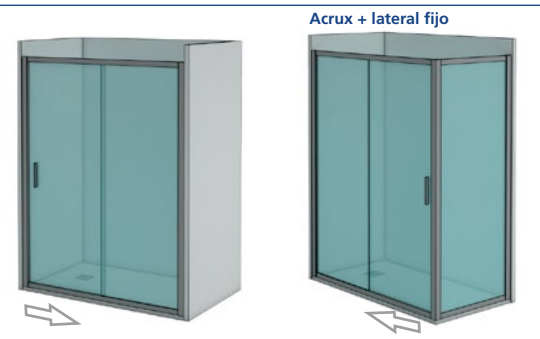

195 cm

Altura estándar para bañera

150 cm

Extensibilidad de la mampara

+/-2,5 cm (por lado)

Ancho mínimo frente / fijo lateral

60 cm / 20 cm

Ancho máximo frente / fijo lateral

90 cm / 120 cm

Grosor cristal

6 mm

FRONTAL DE DUCHA Fijo + puerta corredera

FRONTAL	Medidas	Rango (cm)		Acceso aproximado (cm)	Cristal transparente PVP	Cristal decorado arenado PVP
		Mínimo	Máximo			
	120	117	122	48	290 €	332 €
	125	122	127	50	297 €	339 €
	130	127	132	52	304 €	346 €
	135	132	137	54	310 €	352 €
	140	137	142	56	315 €	357 €
	145	142	147	58	324 €	366 €
	150	147	152	60	331 €	373 €
	155	152	157	62	337 €	379 €
	160	157	162	64	344 €	386 €
	165	162	167	66	350 €	392 €
	170	167	172	68	357 €	399 €