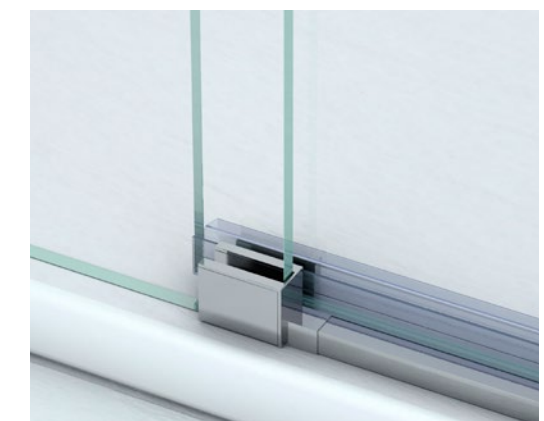

Serie Primavera

Begonia

FRONTAL DE DUCHA
Fijo + puerta corredera

Medidas cm / ancho	Cristal transparente PVP	Cristal decorado arenado PVP
hasta 120	388 €	440 €
desde 121 hasta 140	411 €	464 €
desde 141 hasta 160	437 €	490 €
desde 161 hasta 180	474 €	526 €

ESPECIFICACIONES

Altura especial hasta 210 cm	+10% incremento
Altura especial desde 151 hasta 195 cm	Aplicar precio de ducha
Altura estándar bañera de 150 cm	Aplicar precio de ducha
Ancho no estándar, cada 10 cm o fracción	+10% incremento
Cortes especiales	Consultar
Tratamiento antical y nanoprotector	Incluido
Decorado arenado	Decorados n°: 1, 3, 9, 10, 25, 26
Cristal Master Carré, Azul, Bronce	+25% incremento
Cristal Mirastar (efecto espejo) solo 6 mm	+50% incremento

INFORMACIÓN TÉCNICA

Altura estándar para ducha	195 cm
Altura estándar para bañera	150 cm
Extensibilidad de la mampara	+/-5 cm
Ancho mínimo	100 cm
Ancho máximo	210 cm
Altura estándar mampara	195 cm
Grosor cristal (hoja fija/puerta corredera)	6 mm / 6 mm
Cruce de puertas (mínimo/máximo)	+/-1,5 cm / +/-6 cm