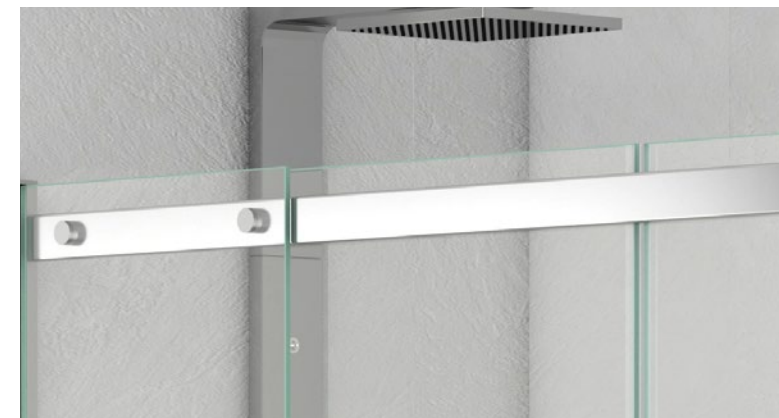

INFORMACIÓN TÉCNICA

Altura estándar para ducha	195 cm
Altura estándar para bañera	150 cm
Extensibilidad de la mampara	+/-2,5 cm
Ancho mínimo frente / fijo lateral	100 cm / 20 cm
Ancho máximo frente / fijo lateral	210 cm / 120 cm
Grosor cristal (hoja fija/puerta corredera)	8 mm / 6 mm