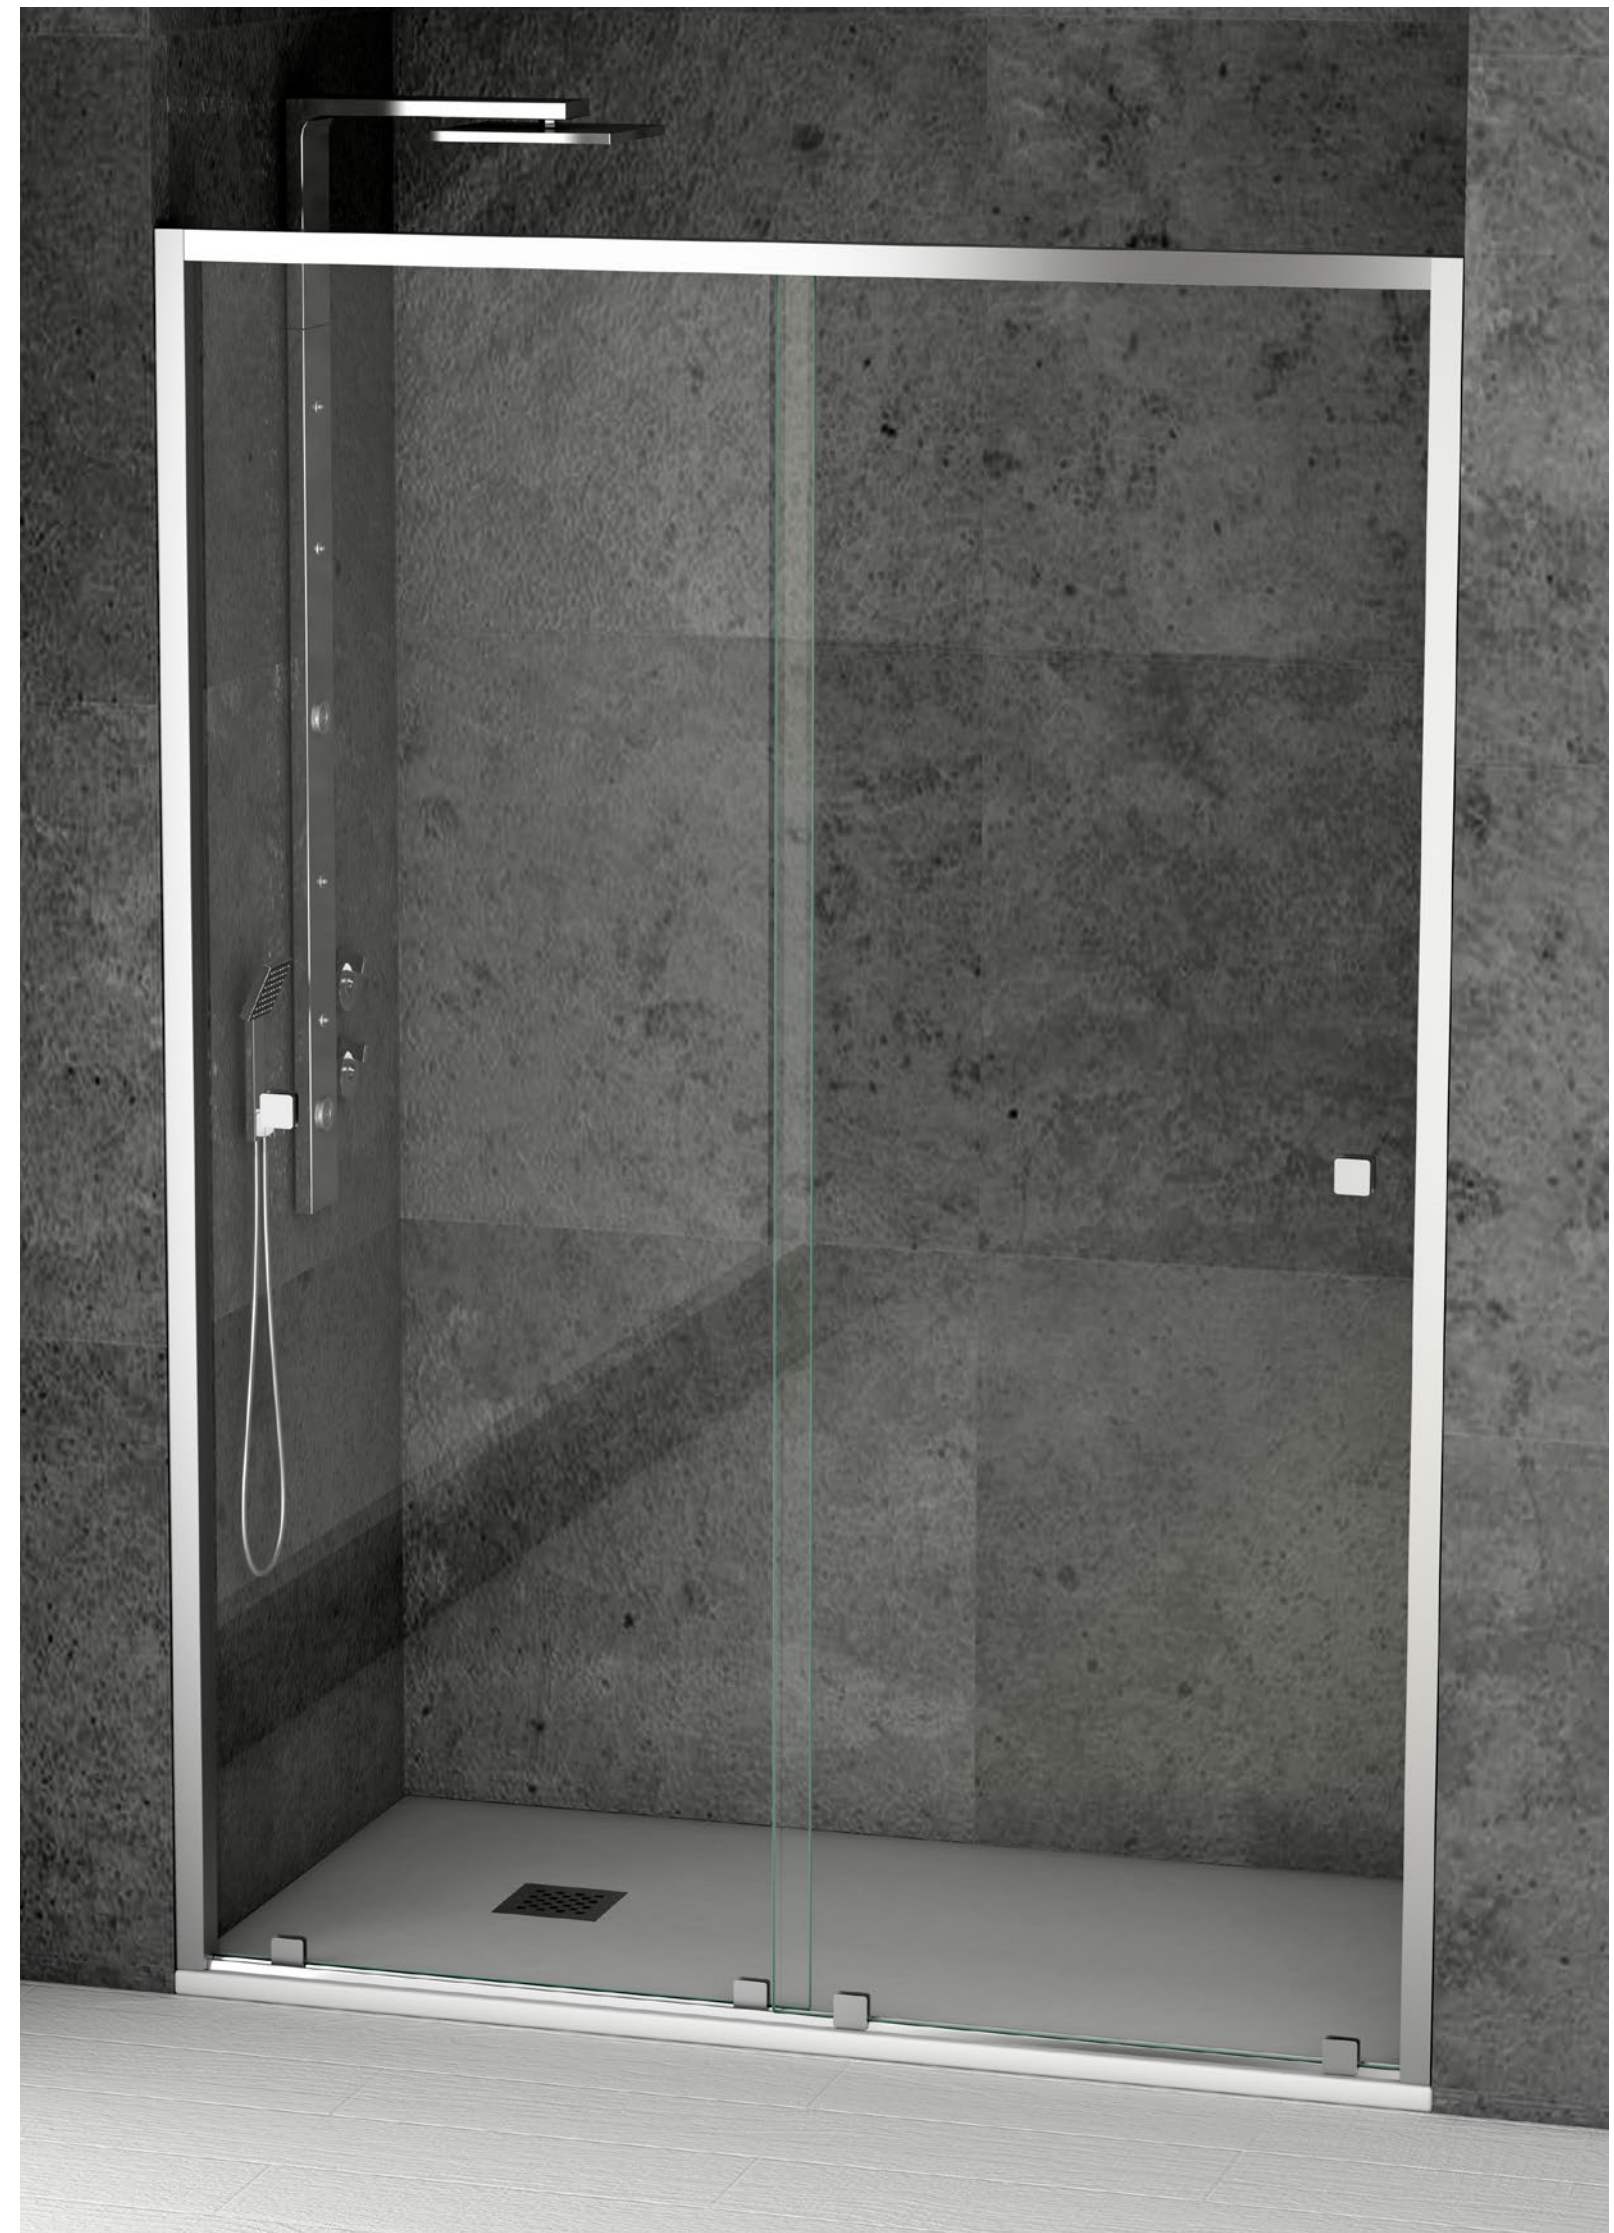

FRONTAL DE DUCHA 2 puertas correderas

Medidas cm / ancho	Cristal transparente PVP	Cristal decorado arenado PVP
hasta 120	521 €	574 €
desde 121 hasta 140	569 €	621 €
desde 141 hasta 160	616 €	669 €

ESPECIFICACIONES

Sistema de dos puertas correderas que circulan en ambos sentidos

Altura especial hasta 210 cm	+10% incremento
Altura especial desde 151 hasta 195 cm	Aplicar precio de ducha
Altura estándar bañera de 150 cm	Aplicar precio de ducha
Ancho no estándar, cada 10 cm o fracción	+10% incremento
Cortes especiales	Consultar
Tratamiento antical y nanoprotector	Incluido
Decorado arenado	Decorados nº: 1, 3, 9, 10, 25, 26
Cristal Master Carré, Azul, Bronce	+25% incremento
Cristal Mirastar (efecto espejo) solo 6 mm	+50% incremento

INFORMACIÓN TÉCNICA

Altura para ducha	195 cm
Altura para bañera	150 cm
Extensibilidad de la mampara	+/- 5 cm
Ancho mínimo	100 cm
Ancho máximo	160 cm
Altura mampara	195 cm
Grosor cristal (hoja fija/hoja corredera)	6 mm / 6 mm
Cruce de puertas (mínimo/máximo)	+/-1,5cm /+/-6 cm