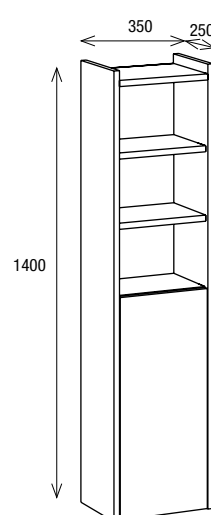

*TODAS LAS PUERTAS ABREN A IZQUIERDA / TOUTES LES PORTES S'OUVRENT VERS LA GAUCHE / ALL DOORS OPEN TO LEFT