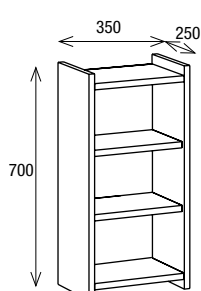

*TODAS LAS PUERTAS ABREN A IZQUIERDA / TOUTES LES PORTES S'OUVRENT VERS LA GAUCHE / ALL DOORS OPEN TO LEFT