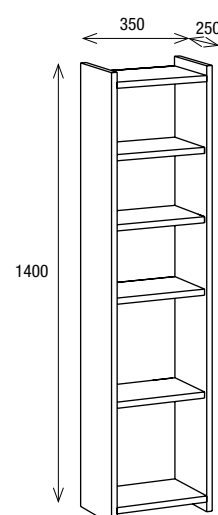

*TODAS LAS PUERTAS ABREN A IZQUIERDA / TOUTES LES PORTES S'OUVRENT VERS LA GAUCHE / ALL DOORS OPEN TO LEFT