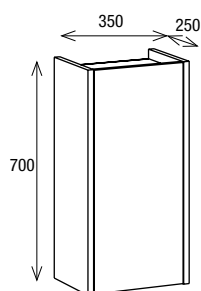

*TODAS LAS PUERTAS ABREN A IZQUIERDA / TOUTES LES PORTES S'OUVRENT VERS LA GAUCHE / ALL DOORS OPEN TO LEFT