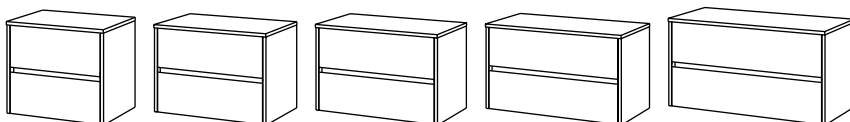

ABADIAS

2 CAJONES
2 TIROIRS
2 DRAWERS

REF	↔	↕	↗	GR-1	GR-2
COQU0500602CÑ	600	500	450	207	280
COQU0500702CÑ	700	500	450	212	288
COQU0500802CÑ	800	500	450	225	316
COQU0500902CÑ	900	500	450	228	319
COQU0501002CÑ	1000	500	450	251	370