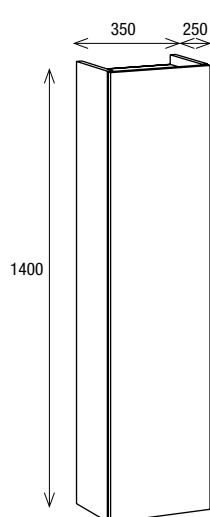

*TODAS LAS PUERTAS ABREN A IZQUIERDA / TOUTES LES PORTES S'OUVRENT VERS LA GAUCHE / ALL DOORS OPEN TO LEFT