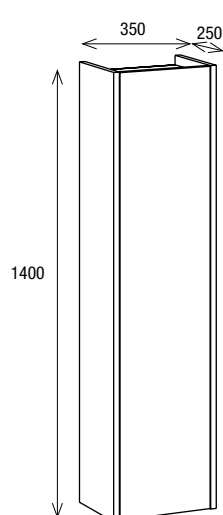

*TODAS LAS PUERTAS ABREN A IZQUIERDA / TOUTES LES PORTES S'OUVRENT VERS LA GAUCHE / ALL DOORS OPEN TO LEFT