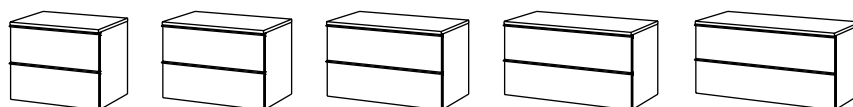

VELETA

2 CAJONES
2 TIROIRS
2 DRAWERS

REF	↔	↕	↗	GR1	GR2
COQU0460602C	600	460	450	236	280
COQU0460702C	700	460	450	244	288
COQU0460802C	800	460	450	260	316
COQU0460902C	900	460	450	263	319
COQU0461002C	1000	460	450	291	370